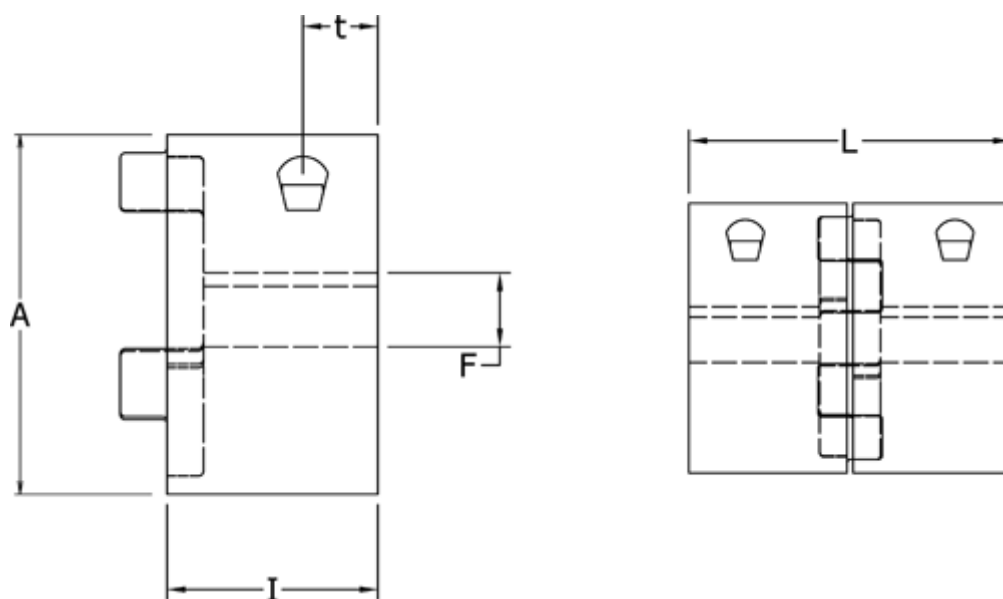

Varenummer: 3335028M035
Beskrivelse: Klemnav Klonex ES 28/38
ALU Aluminium, Boring 35H7 mm

Mål

A = 65
F = 35
I = 35
L = 90
t = 13.5